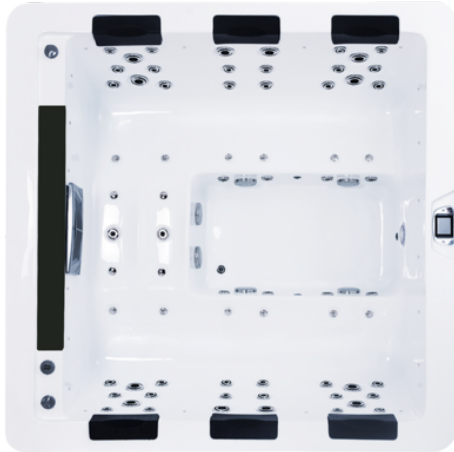

DESIGN SERIE | NIZZA

FÜR ALLE DIE ES EXTRAVAGANT WOLLEN.

DAS POOL-MODELL NIZZA BESTICHT MIT SEINEM FORMVOLLENDETEN DESIGN, ZAHLREICHEN LED-FARBMÖGLICHKEITEN UND SEINEM BESONDEREN WASSERFALL.

DETAILS NIZZA

- Maße: 220 x 220 x 96 cm
- Leergewicht: 350 kg
- Wasserkapazität: 1.500 l
- Gesamtgewicht: 1.850 kg
- Sitzplätze: 4
- Liegeplätze: 1
- Wasserdüsen: 54
- Luftdüsen: 10
- Düsen gesamt: 64
- WPC Verkleidung: inklusive
- LED Unterwasserscheinwerfer: inklusive
- LED Wasserlinienleuchtung: inklusive
- Wasserfall: Wave Design
- LED Corner Licht: inklusive
- Bedienpanel: SpaTouch
- Steuerung Balboa: inklusive
- Luft/Wasserregler: inklusive
- Ozonator: inklusive

XTREME SPA

- Wasserpumpe: 1 x 3 PS (2 stufig) + 2 x 2 PS (1 stufig)
- Zirkulationspumpe: Wave Eco
- Airblower: optional
- Isolierung: Xtreme Isolation
- Rahmen: Edelstahl/Holzrahmen
- ABS Bodenwanne: inklusive
- UV Desinfektion: inklusive
- Filter: 2 x 50 sq Ft.
- Wasserablass: inklusive
- Heizung: 3 KW Balboa
- Elektrische Anforderungen: 400V / 3 x 16A