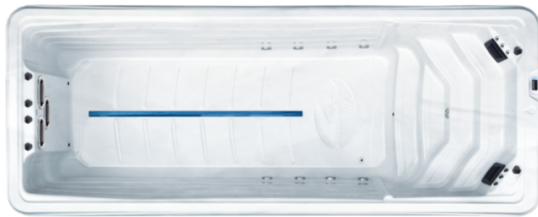

1 Zone | Ätna 55

MAXIMALEN SCHWIMMSPASS FÜR GENIESSER UND PROFIS GARANTIERT UNSER NEUES MODELL, DER SWIMSPA "ÄTNA".

DAS KNAPP SECHS METER LANGE SCHWIMMBECKEN MIT LED BELEUCHTUNG SORGT FÜR BEGEISTERUNG BEI GROSS UND KLEIN.

DIE VIER RIVER STREAM DÜSEN DER GEGENSTROMANLAGE SCHAFFEN FÜR JEDEN SCHWIMMER PERFEKTE TRAININGSBEDINGUNGEN MIT VARIABLER STRÖMUNGSSTÄRKE.

DETAILS Ätna 55

- Maße: 550 x 225 x 154 cm
- Leergewicht: 1.680 kg
- Wasserkapazität: 10.700 Liter
- Gesamtgewicht: 12.380 kg
- Farbe Abdeckung: dark grey
- Sitzplätze: -
- Liegeplätze: -
- Zirkulationspumpe: 1 x 250 Watt
- Gegenstromanlage: inklusive (4 River Stream
- WPC Verkleidung: inklusive
- LED Unterwasserscheinwerfer: inklusive
- LED Wasserlinienbeleuchtung: inklusive
- Bedienpanel Balboa: inklusive
- Steuerung Balboa: inklusive
- Luft/Wasserregler: inklusive
- Wasserablass: inklusive
- Ozonator: inklusive
- UV Desinfektionsanlage: inklusive

XTREME SPA

Jets)

- Xtreme Isolation: inklusive
- ABS Bodenwanne: inklusive
- Rahmen: Edelstahl / Holzrahmen
- Heizung: 3 KW Balboa
- Elektrische Anforderungen: 1 x 3 Phasen 20 Ampere/400V